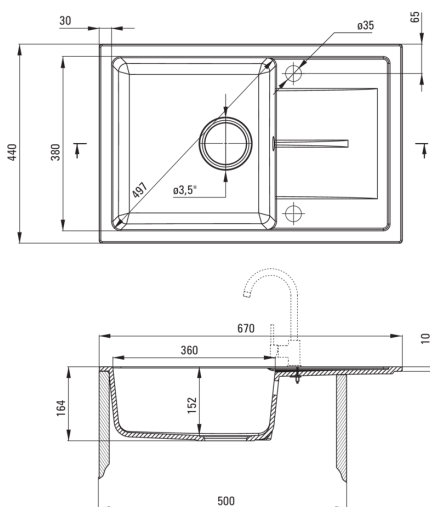

LEDA

Chiuvetă din granit, 1-cuvă cu picurător

 deante

Codul produsului: ZRD_5113

Culoarea: bej

Chiuvetă

Finisaj	bej
Tipul suprafeței	mat
Material	granit
Metoda de instalare	cu montare încastrată
Număr de cuve	1
Lățimea minimă a dulapului [mm]	500
Lățime [mm]	440
Lungimea [mm]	670
Înălțime [mm]	164
Adâncimea cuvei [mm]	152
Lungimea conturului [mm]	650
Lățimea conturului [mm]	420
Reversibil	Da
Dotat cu accesorii	Da
Număr de orificii	2
Număr de orificii făcute în avans	0

Sifon

Finisaj	oțel
Tipul dopului	manual
Sifon pentru economie de spațiu	Da
Posibilitate de racordare a unei mașini de spălat vase/ rufe	Da

Caracteristici:

- Proprietățile granitului Deante: rezistență la impact, temperatură ridicată, decolorare, șoc termic - conform standardului EN 13310
- Cea mai lungă garanție, de 18 ani
- Chiuveta este dotată cu accesorii de racordare la mașina de spălat vase
- Proprietățile hidrofobe resping moleculele de apă.
- Chiuvetă reversibilă – posibilitate de instalare a cuvei pe partea stângă sau pe partea dreaptă
- Agent de curățare special, sigur pentru suprafețele curățate
- Sifon pentru economie de spațiu, care înlesnește sortarea reziduurilor